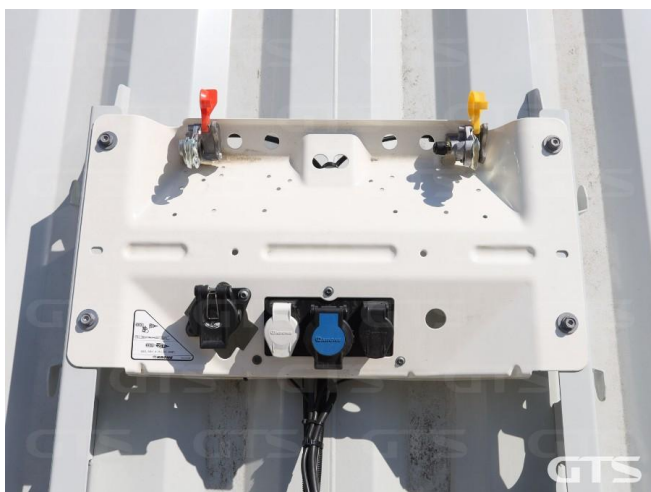

Шторный полуприцеп

Krone SD

Основные характеристики

Длина: 13.6

Склад: Москва север

Количество осей: 3

Марка осей: Krone

Тормоза: Дисковые

Задний портал: Ворота

Тип: Шторный

Держатель запасного колеса

Паллетный ящик

Инструментальный ящик

Подъемная ось

Обмен техники по схеме trade-in

ABS

Тип тормозов: Дисковые

Подвеска: Полурессорная

Дополнительная информация

Шторный полуприцеп Krone SD

Оригинал ПТС

3 оси

Подъемная ось

Цена указана с НДС